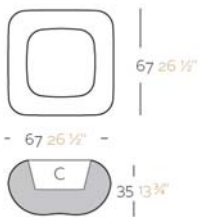

PILLOW MACETERO

DESCRIPTION DESCRIPTION

Pot made in resin of polyethylene by rotational moulding. 100% Recyclable. Item suitable for indoor and outdoor use. Available with different finishes.

Macetero fabricado en resina de polietileno mediante moldeo rotacional con doble pared. 100% Reciclable. Apto para exterior e interior. Disponible en varios acabados.

WEIGHT PESO 8 Kg.

INCLUDE INCLUYE

Self watering system (except to AIRE).
Finished RGB LED: Colour changes of remote control.

Sistema de autoriego (menos en AIRE).
Acabado LED RGB: Mando a distancia para cambio de color de la luz.

OPTIONS OPCIONES

Finished LLUM : Possibility of transparent cable and switch only for indoor.

Acabado LLUM: Posibilidad de cable transparente e interruptor solo para interior.

PILLOW Pot
PILLOW Maceta