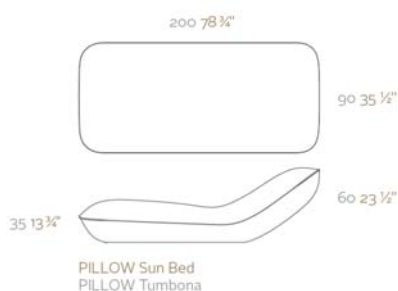

ReferenciaX, ejemplo 0000A.

* A: AIRE R: AGUA F: FOC W:LLUM L: LEDS B: FULL WHITE G: GLASS

FINISHES ACABADOS

BASIC

Matt finished.
Básico, acabado mate.

LLUM

Lighting with energy saving lamp. Wire lenght: 3 m/ 118". IP 65. Long life: 10.000h
Iluminación con lámpara de bajo consumo. Longitud cable: 3m/118". Larga vida:10.000h.