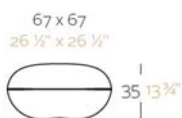

PILLOW PUFF

DESCRIPTION DESCRIPTION

Made in resin of polyethylene by rotational moulding. 100% Recyclable. Item suitable for indoor and outdoor use. Available with different finishes.

Fabricado en resina de polietileno mediante moldeo rotacional con doble pared 100% Reciclabre. Apto para exterior e interior. Disponible en varios acabados.

WEIGHT PESO 7 Kg.

INCLUDE INCLUYE

Finished RGB LED: Colour changes of remote control.

Acabado LED RGB: Mando a distancia para cambio de color de la luz.

OPTIONS OPCIONES

Finished LLUM : Possibility of transparent cable and switch only for indoor.

Acabado LLUM: Posibilidad de cable transparente e interruptor solo para interior.

REFERENCE* REFERENCIA*

55003 55003F 55003W 55003L

PILLOW Puff
PILLOW Puff