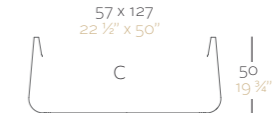

Jardiniere 22 1/2" x 50"
Jardinera 57 x 127 cm

	L Gal	C (d x h) cm in	FANG	FANG LACADA
Jardinera 34 x 84 x 30 cm Jardiniere 13 1/2" x 33" x 11 3/4"	75 19 3/4	26 x 72 x 30 10 1/4" x 28 1/4" x 11 3/4"	42217^a	42217F^a
Jardinera 45 x 105 x 40 cm Jardiniere 17 3/4" x 41 1/4" x 15 3/4"	165 43 1/2	35 x 95 x 40 13 3/4" x 37 1/2" x 15 3/4"	42218^a	42218F^a
Jardinera 57 x 127 x 50 cm Jardiniere 22 1/2" x 50" x 19 3/4"	311 82 1/2	44 x 114 x 50 17 1/4" x 44 3/4" x 19 3/4"	42219^a	42219F^a

FINISHES ACABADOS

FANG Matt finished.
Básico, acabado mate.

- White Blanco
- Black Negro
- Bronze Bronce
- Steel Acero
- Anthracite Antracita
- Terracota Terracota
- Red Rojo
- Pistachio Pistacho
- Orange Naranja
- Pink Pink
- Ice Hielo

FANG LACADA Lacquered.
Lacado.

- White Blanco
- Black Negro
- Bronze Bronce
- Steel Acero
- Anthracite Antracita
- Champagne Champán
- Red Rojo
- Pistachio Pistacho
- Orange Naranja
- Pink Pink
- Ice Hielo