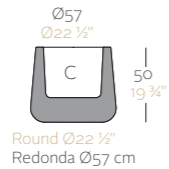

DIMENSIONS AND FINISHES

DIMENSIONES Y ACABADOS

	L Gal	C (d x h) cm in	AIGUA	AIRE	FOC	LLUM	LED RGB
Redonda Ø34 x 30 cm Round Ø13 1/4" x 11 3/4"	8 2	Ø24 x 20 Ø9 1/2" x 7 3/4"	42206R ^b	42206A ^b	42206RF ^b	42206W ^{bi}	42206L ^{bi}
Redonda Ø45 x 40 cm Round Ø17 3/4" x 15 3/4"	20 5 1/4	Ø32 x 29 Ø12 1/2" x 11 1/2"	42207R ^{ab}	42207A ^{ab}	42207RF ^{ab}	42207W ^{abi}	42207L ^{abi}
Redonda Ø57 x 50 cm Round Ø22 1/2" x 19 3/4"	36 9 1/2	Ø40 x 31 Ø15 3/4" x 12 1/4"	42208R ^{ab}	42208A ^{ab}	42208RF ^{ab}	42208W ^{abi}	42208L ^{abi}
Redonda Ø68 x 60 cm Round Ø26 3/4" x 23 1/2"	53 14	Ø48 x 40 Ø19" x 15 3/4"	42209R ^{ab}	42209A ^{ab}	42209RF ^{ab}	42209W ^{abi}	42209L ^{abi}
Redonda Ø91 x 80 cm Round Ø35 3/4" x 31 1/2"	112 29 1/2	Ø64 x 46 Ø25 1/4" x 18"	42210R ^{ab}	42210A ^{ab}	42210RF ^{ab}	42210W ^{abi}	42210L ^{abi}

DIMENSIONS AND FINISHES

DIMENSIONES Y ACABADOS

Round high Ø19 1/4"
Redonda alta Ø49 cm

Round high Ø24"
Redonda alta Ø61 cm

Round high Ø28 3/4"
Redonda alta Ø73 cm

	L Gal	C (d x h) cm in	AIGUA	AIRE	FOC	LLUM	LED RGB
Redonda alta Ø49 x 60 cm Round high Ø19 1/4" x 23 1/2"	20 5 1/4	Ø32 x 28 Ø12 1/2" x 11"	42214R ^{ab}	42214A ^{ab}	42214RF ^{ab}	42214W ^{abi}	42214L ^{abi}
Redonda alta Ø61 x 75 cm Round high Ø24" x 29 1/2"	36 9 1/4	Ø40 x 32 Ø15 3/4" x 12 1/2"	42215R ^{ab}	42215A ^{ab}	42215RF ^{ab}	42215W ^{abi}	42215L ^{abi}
Redonda alta Ø73 x 90 cm Round high Ø28 3/4" x 35 1/2"	53 14	Ø48 x 39 Ø19" x 15 1/4"	42216R ^{ab}	42216A ^{ab}	42216RF ^{ab}	42216W ^{abi}	42216L ^{abi}