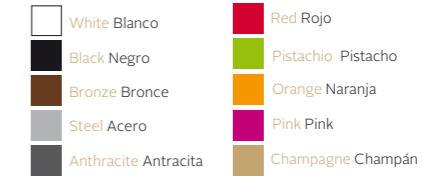

Colours Aire and Aigua / Colores Aire y Aigua

b_ self-watering included.

i_ possibility of transparent cable & switch for indoor.

b_ incluye sistema de autoriego.

i_ posibilidad de cable transparente e interruptor para interior.