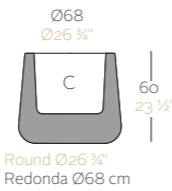

DIMENSIONS AND FINISHES

DIMENSIONES Y ACABADOS

	L Gal	C (d x h) cm in	AIGUA	AIRE	FOC	LLUM	LED RGB
Redonda Ø34 x 30 cm Round Ø13 1/4" x 11 3/4"	8 2	Ø24 x 20 Ø9 1/2" x 7 3/4"	42206R ^b	42206A ^b	42206RF ^b	42206W ^{bi}	42206L ^{bi}
Redonda Ø45 x 40 cm Round Ø17 3/4" x 15 3/4"	20 5 1/4	Ø32 x 29 Ø12 1/2" x 11 1/2"	42207R ^{ab}	42207A ^{ab}	42207RF ^{ab}	42207W ^{abi}	42207L ^{abi}
Redonda Ø57 x 50 cm Round Ø22 1/2" x 19 3/4"	36 9 1/2	Ø40 x 31 Ø15 3/4" x 12 1/4"	42208R ^{ab}	42208A ^{ab}	42208RF ^{ab}	42208W ^{abi}	42208L ^{abi}
Redonda Ø68 x 60 cm Round Ø26 3/4" x 23 1/2"	53 14	Ø48 x 40 Ø19" x 15 3/4"	42209R ^{ab}	42209A ^{ab}	42209RF ^{ab}	42209W ^{abi}	42209L ^{abi}
Redonda Ø91 x 80 cm Round Ø35 3/4" x 31 1/2"	112 29 1/2	Ø64 x 46 Ø25 1/4" x 18"	42210R ^{ab}	42210A ^{ab}	42210RF ^{ab}	42210W ^{abi}	42210L ^{abi}

DIMENSIONS AND FINISHES

DIMENSIONES Y ACABADOS

Round high Ø19 1/4"
Redonda alta Ø49 cm

Round high Ø24"
Redonda alta Ø61 cm

Round high Ø28 3/4"
Redonda alta Ø73 cm

	L Gal	C (d x h) cm in	AIGUA	AIRE	FOC	LLUM	LED RGB
Redonda alta Ø49 x 60 cm Round high Ø19 1/4" x 23 1/2"	20 5 1/4	Ø32 x 28 Ø12 1/2" x 11"	42214R ^{ab}	42214A ^{ab}	42214RF ^{ab}	42214W ^{abi}	42214L ^{abi}
Redonda alta Ø61 x 75 cm Round high Ø24" x 29 1/2"	36 9 1/4	Ø40 x 32 Ø15 3/4" x 12 1/2"	42215R ^{ab}	42215A ^{ab}	42215RF ^{ab}	42215W ^{abi}	42215L ^{abi}
Redonda alta Ø73 x 90 cm Round high Ø28 3/4" x 35 1/2"	53 14	Ø48 x 39 Ø19" x 15 1/4"	42216R ^{ab}	42216A ^{ab}	42216RF ^{ab}	42216W ^{abi}	42216L ^{abi}