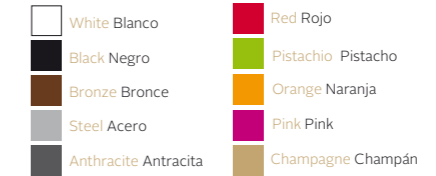

Colours Aire and Aigua / Colores Aire y Aigua