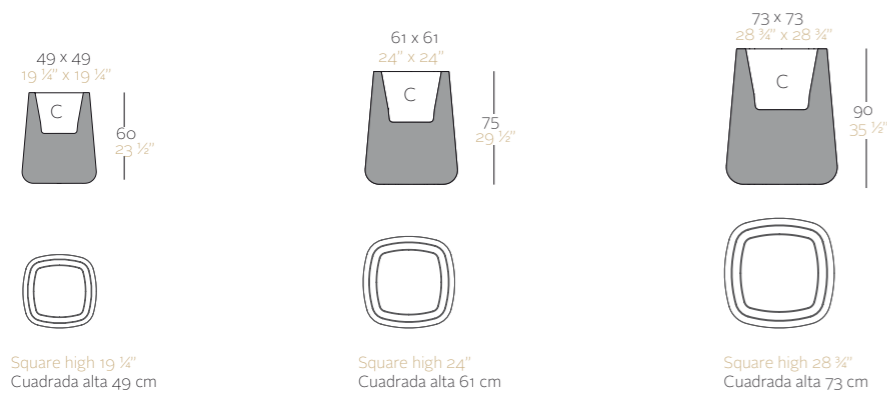

DIMENSIONS AND FINISHES

DIMENSIONES Y ACABADOS

Square high 19 1/4"
Cuadrada alta 49 cm

Square high 24"
Cuadrada alta 61 cm

Square high 28 3/4"
Cuadrada alta 73 cm

	L Gal	C (d x h) cm in	AIGUA	AIRE	FOC	LLUM	LED RGB
Cuadrada alta 49 x 49 x 60 cm Square high 19 1/4" x 19 1/4" x 23 1/2"	20 5/4	32 x 32 x 27 12 1/2" x 12 1/2" x 10 1/2"	42211R ^{ab}	42211A ^{ab}	42211RF ^{ab}	42211W ^{abi}	42211L ^{abi}
Cuadrada alta 61 x 61 x 75 cm Square high 24" x 24" x 29 1/2"	38 10	40 x 40 x 34 15 3/4" x 15 3/4" x 13 1/2"	42212R ^{ab}	42212A ^{ab}	42212RF ^{ab}	42212W ^{abi}	42212L ^{abi}
Cuadrada alta 73 x 73 x 90 cm Square high 28 3/4" x 28 3/4" x 35 1/2"	55 14 1/2	48 x 48 x 39 18 3/4" x 18 3/4" x 15 1/4"	42213R ^{ab}	42213A ^{ab}	42213RF ^{ab}	42213W ^{abi}	42213L ^{abi}