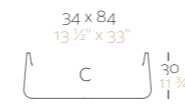

DIMENSIONS AND FINISHES DIMENSIONES Y ACABADOS

Jardiniere 13 1/2" x 33"
Jardinera 34 x 84 cm