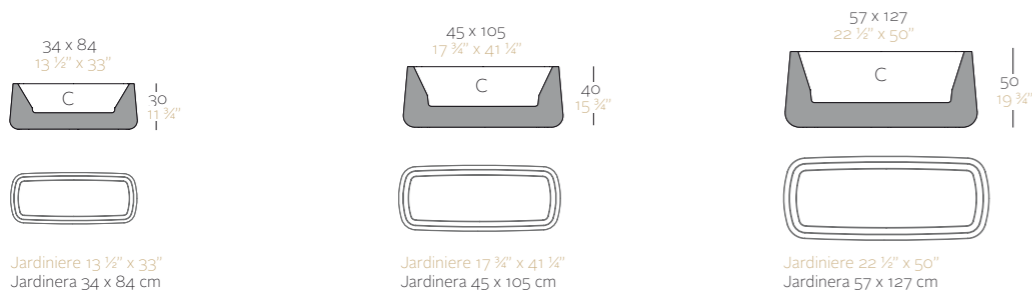

DIMENSIONS AND FINISHES

DIMENSIONES Y ACABADOS

	L Gal	C (d x h) cm in	AIGUA	AIRE	FOC	LLUM	LED RGB
Jardiniere 34 x 84 x 30 cm Jardiniere 31 1/2" x 11 3/4" x 11 3/4"	25 6 1/2	24 x 74 x 19 9 1/2" x 29" x 7 1/2"	42217R ^{ab}	42217A ^{ab}	42217RF ^{ab}	42217W ^{abi}	42217L ^{abi}
Jardiniere 45 x 105 x 40 cm Jardiniere 17 3/4" x 41 1/4" x 15 3/4"	56 14 3/4	32 x 92 x 26 12 1/2" x 36 1/4" x 10 1/4"	42218R ^{ab}	42218A ^{ab}	42218RF ^{ab}	42218W ^{abi}	42218L ^{abi}
Jardiniere 57 x 127 x 50 cm Jardiniere 47 1/2" x 19 3/4" x 19 3/4"	114 30	40 x 110 x 33 15 3/4" x 43 1/4" x 13"	42219R ^{ab}	42219A ^{ab}	42219RF ^{ab}	42219W ^{abi}	42219L ^{abi}