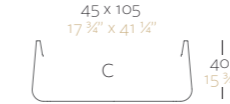

Jardiniere 17 3/4" x 41 1/4"
Jardinera 45 x 105 cm