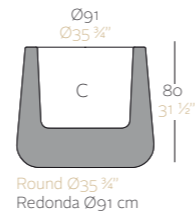

DIMENSIONS AND FINISHES

DIMENSIONES Y ACABADOS

	L Gal	C (d x h) cm in	AIGUA	AIRE	FOC	LLUM	LED RGB
Redonda Ø34 x 30 cm Round Ø13 1/4" x 11 3/4"	8 2	Ø24 x 20 Ø9 1/2" x 7 3/4"	42206R ^b	42206A ^b	42206RF ^b	42206W ^{bi}	42206L ^{bi}
Redonda Ø45 x 40 cm Round Ø17 3/4" x 15 3/4"	20 5 1/4	Ø32 x 29 Ø12 1/2" x 11 1/2"	42207R ^{ab}	42207A ^{ab}	42207RF ^{ab}	42207W ^{abi}	42207L ^{abi}
Redonda Ø57 x 50 cm Round Ø22 1/2" x 19 3/4"	36 9 1/2	Ø40 x 31 Ø15 3/4" x 12 1/4"	42208R ^{ab}	42208A ^{ab}	42208RF ^{ab}	42208W ^{abi}	42208L ^{abi}
Redonda Ø68 x 60 cm Round Ø26 3/4" x 23 1/2"	53 14	Ø48 x 40 Ø19" x 15 3/4"	42209R ^{ab}	42209A ^{ab}	42209RF ^{ab}	42209W ^{abi}	42209L ^{abi}
Redonda Ø91 x 80 cm Round Ø35 3/4" x 31 1/2"	112 29 1/2	Ø64 x 46 Ø25 1/4" x 18"	42210R ^{ab}	42210A ^{ab}	42210RF ^{ab}	42210W ^{abi}	42210L ^{abi}

DIMENSIONS AND FINISHES

DIMENSIONES Y ACABADOS

Round high Ø19 1/4"
Redonda alta Ø49 cm

Round high Ø24"
Redonda alta Ø61 cm

Round high Ø28 3/4"
Redonda alta Ø73 cm

	L Gal	C (d x h) cm in	AIGUA	AIRE	FOC	LLUM	LED RGB
Redonda alta Ø49 x 60 cm Round high Ø19 1/4" x 23 1/2"	20 5 1/4	Ø32 x 28 Ø12 1/2" x 11"	42214R ^{ab}	42214A ^{ab}	42214RF ^{ab}	42214W ^{abi}	42214L ^{abi}
Redonda alta Ø61 x 75 cm Round high Ø24" x 29 1/2"	36 9 1/4	Ø40 x 32 Ø15 3/4" x 12 1/2"	42215R ^{ab}	42215A ^{ab}	42215RF ^{ab}	42215W ^{abi}	42215L ^{abi}
Redonda alta Ø73 x 90 cm Round high Ø28 3/4" x 35 1/2"	53 14	Ø48 x 39 Ø19" x 15 1/4"	42216R ^{ab}	42216A ^{ab}	42216RF ^{ab}	42216W ^{abi}	42216L ^{abi}