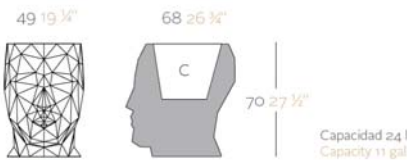

ADAN Pot 70
ADAN Maceta 70
Ref. 49060

REFERENCE*

REFERENCIA*

49060A	49060R	49060F	49060W	49060L
49064A	49064R	49064F	49064W	49064L
49068A	49068F	49068W		

ReferenceX, for example 0000A ReferenciaX, ejemplo 0000A.

* A: AIRE R: AGUA F: FOC W:LLUM L: LEDS B: FULL WHITE G: GLASS

FINISHES ACABADOS

AIRE Matt finished.
Básico, acabado mate.

AIGUA Matt finished with self watering system.
Básico, acabado mate con sistema de autoriego.

Colours Aire and Aigua / Colores Aire y Aigua

White Blanco	Red Rojo
Black Negro	Pistachio Pistacho
Bronze Bronce	Orange Naranja
Steel Acero	Pink Pink
Anthracite Antracita	Ice Hielo

FOC Lacquered with self watering system.
Lacado con sistema de autoriego..

White Blanco	Red Rojo
Black Negro	Pistachio Pistacho
Bronze Bronce	Orange Naranja
Steel Acero	Pink Pink
Anthracite Antracita	Champagne Champán

LLUM

Lighting with energy saving lamp. Wire lenght: 3 m/ 118". IP 65. Long life: 10.000h
Iluminación con lámpara de bajo consumo. Longitud cable: 3m/118". Larga vida:10.000h.

Ice Hielo	Ice/Blue Hielo/Azul
Orange Naranja	Ice/Red Hielo/Rojo
Red Rojo	Ice/Green Hielo/Verde

- EU: 220-240V ~ 50 - 60Hz. E27 18-30W. CE. RoHS
- USA: 110-120V ~ 60Hz. E26 18-30W. UL.

LED RGB

Lighting with Led RGB technology. Colour change with remote control. Long life60.000h. IP65.
Iluminación con tecnología Led RGB. Cambio de color mediante mando a distancia. Larga vida: 60.000h. IP65.

Ice Hielo

- 100-240V ~ 50-60Hz. 350 -400 LM. 18 - 72 W