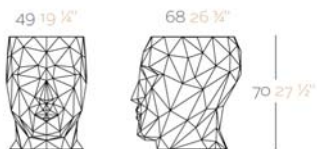

ADAN Table
ADAN Mesa
Ref. 49062

REFERENCE*

REFERENCIA*

49066A	49066	49066F	49066W	49066L
49062	49062A	49062F	49062W	49062L

ReferenceX, for example 0000A ReferenciaX, ejemplo 0000A.

* A: AIRE R: AGUA F: FOC W:LLUM L: LEDS B: FULL WHITE G: GLASS

FINISHES ACABADOS

BASIC

Matt finished.
Básico, acabado mate.

White Blanco	Red Rojo
Black Negro	Pistachio Pistacho
Bronze Bronce	Orange Naranja
Steel Acero	Pink Pink
Anthracite Antracita	Ice Hielo

LLUM

Lighting with energy saving lamp. Wire length: 3 m/ 118". IP 65. Long life: 10.000h
Iluminación con lámpara de bajo consumo. Longitud cable: 3m/118". Larga vida:10.000h.

Ice Hielo	Ice/Blue Hielo/Azul
Orange Naranja	Ice/Red Hielo/Rojo
Red Rojo	Ice/Green Hielo/Verde

- EU: 220-240V ~ 50 - 60Hz. E27 18-30W. CE. RoHS
- USA: 110-120V ~ 60Hz. E26 18-30W. UL.

FOC

Lacquered.
Lacado.

White Blanco	Red Rojo
Black Negro	Pistachio Pistacho
Bronze Bronce	Orange Naranja
Steel Acero	Pink Pink
Anthracite Antracita	Champagne Champán

LED RGB

Lighting with Led RGB technology. Colour change with remote control. Long life 60.000h. IP65.
Iluminación con tecnología Led RGB. Cambio de color mediante mando a distancia. Larga vida: 60.000h. IP65.

Ice Hielo

- 100-240V ~ 50-60Hz. 350 - 400 LM. 18 - 72 W