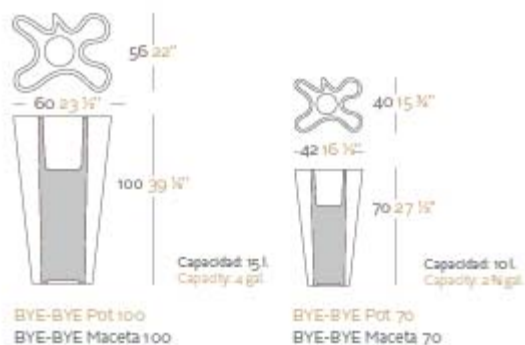

BYE-BYE MACETEROS

DESCRIPTION DESCRIPTION

Made in resin of polyethylene by rotational moulding. 100% Recyclable. Item suitable for indoor and outdoor use. Available with different finishes.

Fabricado en resina de polietileno mediante moldeo rotacional con doble pared. 100% Reciclable. Apto para exterior e interior. Disponible en varios acabados.

WEIGHT PESO 8 Kg.

INCLUDE INCLUYE

Self watering system (except to AIRE). Finished RGB LED: Colour changes of remote control. Non-slipping feet.

Sistema de autoriego (menos en AIRE). Acabado LED RGB: Mando a distancia para cambio de color de la luz. Tacos antideslizantes.

OPTIONS OPCIONES

Finished LLUM: Possibility of transparent cable and switch only for indoor.

Acabado LLUM: Posibilidad de cable transparente e interruptor solo para interior.

REFERENCE* REFERENCIA*

58003A	58003R	58003F	58003W	58003L
58004A	58004R	58004F	58004W	58004L

ReferenceX, for example 0000A ReferenciaX, ejemplo 0000A.

* A: AIRE R: AIGUA F: FOC W:LLUM L: LEDS B: FULL WHITE G: GLASS

FINISHES ACABADOS

AIRE Matt finished. Básico, acabado mate.

AIGUA Matt finished with self watering system. Básico, acabado mate con sistema de autoriego.

Colours Aire and Aigua / Colores Aire y Aigua

White Blanco	Red Rojo
Black Negro	Pistachio Pistacho
Bronze Bronce	Orange Naranja
Steel Acero	Pink Pink
Anthracite Antracita	Ice Hielo

FOC Lacquered with self watering system. Lacado con sistema de autoriego..

White Blanco	Red Rojo
Black Negro	Pistachio Pistacho
Bronze Bronce	Orange Naranja
Steel Acero	Pink Pink
Anthracite Antracita	Champagne Champán

LLUM

Lighting with energy saving lamp. Wire lenght: 3 m/ 118". IP 65. Long life: 10.000h
Iluminación con lámpara de bajo consumo. Longitud cable: 3m/118". Larga vida:10.000h.

Ice Hielo	Ice/Blue Hielo/Azul
Orange Naranja	Ice/Red Hielo/Rojo
Red Rojo	Ice/Green Hielo/Verde

- EU: 220-240V ~ 50 - 60Hz. E27 18-30W. CE. RoHS
- USA: 110-120V ~ 60Hz. E26 18-30W. UL.

LED RGB

Lighting with Led RGB technology. Colour change with remote control. Long life60.000h. IP65.
Iluminación con tecnología Led RGB. Cambio de color mediante mando a distancia. Larga vida: 60.000h. IP65.

Ice Hielo

- 100-240V ~ 50-60Hz. 350 -400 LM. 18 - 72 W