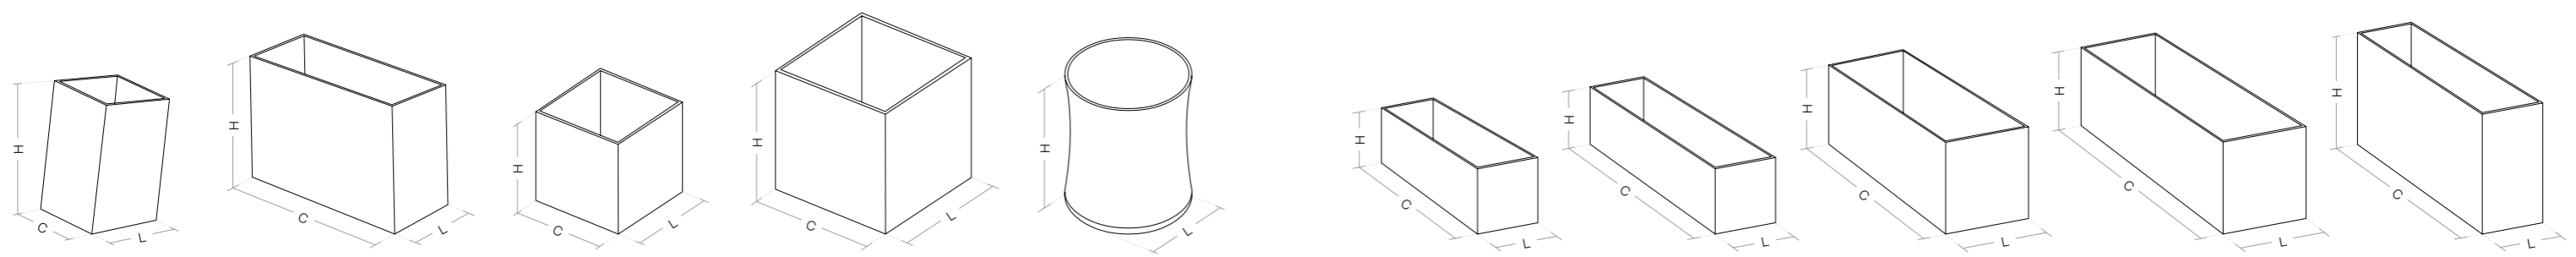

03/2014

FLOREIRAS / VASOS
MACETEROS
BACS À PLANTE
PLANTERS

MODELOS / MODÈLES / MODELS

	DISKUAD 30 ref. 500020	DISKUAD 80 ref. 500021	KUBE 45 ref. 500022	KUBE 60 ref. 500023	DELTA 60 ref. 500038	BALKO 80 ref. 500024	BALKO 100 ref. 500025	RETKUBE 100 ref. 500026	RETKUBE 120 ref. 500027	SKUARE 100 ref. 500039
C	30 cm	80 cm	45 cm	60 cm	---	80 cm	100 cm	100 cm	120 cm	100 cm
L	30 cm	30 cm	45 cm	60 cm	50 cm	25 cm	25 cm	40 cm	40 cm	25 cm
H	61 cm	61 cm	45 cm	60 cm	60 cm	25 cm	25 cm	45 cm	45 cm	60 cm
Peso Poids Weight	19 Kg	38 Kg	22 Kg	62 Kg	24 Kg	18 Kg	22 Kg	39 Kg	65 Kg	57 Kg