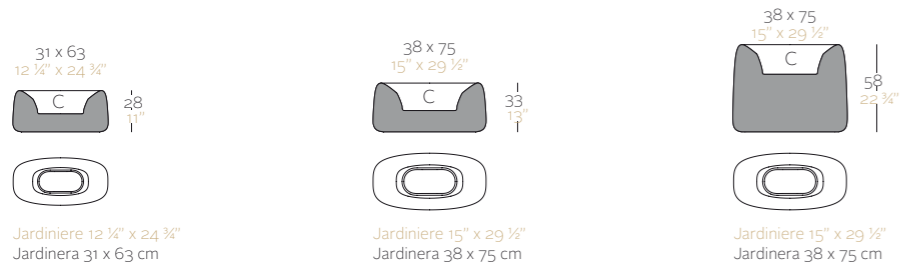

DIMENSIONS AND FINISHES

DIMENSIONES Y ACABADOS

Jardiniera 31 x 63 cm
Jardiniera 31 x 63 cm

Jardiniera 38 x 75 cm
Jardiniera 38 x 75 cm

Jardiniera 38 x 75 cm
Jardiniera 38 x 75 cm

	L Gal	C (d x h) cm in	AIGUA	AIRE	FOC	LLUM	LED RGB
Jardiniera 31 x 63 x 28 cm Jardiniera 12 1/4" x 24 3/4" x 11"	8 2	19 x 37 x 10 7/8" x 14 1/2" x 4"	42317R ^{ab}	42317A ^{ab}	42317RF ^{ab}	42317W ^{abi}	42317L ^{abi}
Jardiniera 38 x 75 x 33 cm Jardiniera 15" x 29 1/2" x 13"	16 4 1/4	27 x 53 x 20 10 1/2" x 20 3/4" x 7 3/4"	42318R ^{ab}	42318A ^{ab}	42318RF ^{ab}	42318W ^{abi}	42318L ^{abi}
Jardiniera 38 x 75 x 58 cm Jardiniera 15" x 29 1/2" x 22 3/4"	16 4 1/4	23 x 45 x 14 9" x 17 3/4" x 5 1/2"	42319R ^{ab}	42319A ^{ab}	42319RF ^{ab}	42319W ^{abi}	42319L ^{abi}