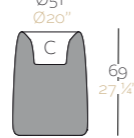

DIMENSIONS AND FINISHES

DIMENSIONES Y ACABADOS

31 x 35
12 1/4" x 13 3/4"

Square High 12 1/4" x 13 3/4" x 19"
Cuadrada Alta 31 x 35 cm

38 x 42
15" x 16 1/2"

Square High 15" x 16 1/2" x 22 1/2"
Cuadrada Alta 38 x 42 cm

DIMENSIONS AND FINISHES

DIMENSIONES Y ACABADOS

Round high Ø13 3/8"
Redonda alta Ø35 cm

Round high Ø16 1/2"
Redonda alta Ø42 cm

Round high Ø20"
Redonda alta Ø51 cm

	L Gal	C (d x h) cm in	AIGUA	AIRE	FOC	LLUM	LED RGB
Redonda alta Ø35 x 48 cm Round high Ø13 3/8" x 1 7/8"	4 1	Ø15 x 15 Ø6" x 6"	42314R ^b	42314A ^b	42314RF ^b	42314W ^{bi}	42314L ^{bi}
Redonda alta Ø42 x 57 cm Round high Ø16 1/2" x 2 1/4"	7 1 3/4	Ø18 x 20 Ø7" x 7 1/2"	42315R ^{ab}	42315A ^{ab}	42315RF ^{ab}	42315W ^{abi}	42315L ^{abi}
Redonda alta Ø51 x 69 cm Round high Ø20" x 2 3/4"	12 3 3/4	Ø22 x 24 Ø8 3/4" x 9 1/2"	42316R ^{ab}	42316A ^{ab}	42316RF ^{ab}	42316W ^{abi}	42316L ^{abi}