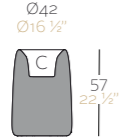

DIMENSIONS AND FINISHES

DIMENSIONES Y ACABADOS

31 x 35
12 1/4" x 13 3/4"

Square High 12 1/4" x 13 3/4" x 19"
Cuadrada Alta 31 x 35 cm

38 x 42
15" x 16 1/2"

Square High 15" x 16 1/2" x 22 1/2"
Cuadrada Alta 38 x 42 cm

DIMENSIONS AND FINISHES

DIMENSIONES Y ACABADOS

Round high Ø13 3/8"
Redonda alta Ø35 cm

Round high Ø16 1/2"
Redonda alta Ø42 cm

Round high Ø20"
Redonda alta Ø51 cm

	L Gal	C (d x h) cm in	AIGUA	AIRE	FOC	LLUM	LED RGB
Redonda alta Ø35 x 48 cm Round high Ø13 3/8" x 1 7/8"	4 1	Ø15 x 15 Ø6" x 6"	42314R ^b	42314A ^b	42314RF ^b	42314W ^{bi}	42314L ^{bi}
Redonda alta Ø42 x 57 cm Round high Ø16 1/2" x 2 1/4"	7 1 3/4	Ø18 x 20 Ø7" x 7 1/2"	42315R ^{ab}	42315A ^{ab}	42315RF ^{ab}	42315W ^{abi}	42315L ^{abi}
Redonda alta Ø51 x 69 cm Round high Ø20" x 2 3/4"	12 3 3/4	Ø22 x 24 Ø8 3/4" x 9 1/2"	42316R ^{ab}	42316A ^{ab}	42316RF ^{ab}	42316W ^{abi}	42316L ^{abi}