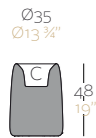

DIMENSIONS AND FINISHES

DIMENSIONES Y ACABADOS

31 x 35
12 1/4" x 13 3/4"

Square High 12 1/4" x 13 3/4" x 19"
Cuadrada Alta 31 x 35 cm

38 x 42
15" x 16 1/2"

Square High 15" x 16 1/2" x 22 1/2"
Cuadrada Alta 38 x 42 cm

DIMENSIONS AND FINISHES

DIMENSIONES Y ACABADOS

Round high Ø13 3/8"
Redonda alta Ø35 cm

Round high Ø16 1/2"
Redonda alta Ø42 cm

Round high Ø20"
Redonda alta Ø51 cm

	L Gal	C (d x h) cm in	AIGUA	AIRE	FOC	LLUM	LED RGB
Redonda alta Ø35 x 48 cm Round high Ø13 3/8" x 1 7/8"	4 1	Ø15 x 15 Ø6" x 6"	42314R ^b	42314A ^b	42314RF ^b	42314W ^{bi}	42314L ^{bi}
Redonda alta Ø42 x 57 cm Round high Ø16 1/2" x 2 1/4"	7 1 3/4	Ø18 x 20 Ø7" x 7 1/2"	42315R ^{ab}	42315A ^{ab}	42315RF ^{ab}	42315W ^{abi}	42315L ^{abi}
Redonda alta Ø51 x 69 cm Round high Ø20" x 2 3/4"	12 3 3/4	Ø22 x 24 Ø8 3/4" x 9 1/2"	42316R ^{ab}	42316A ^{ab}	42316RF ^{ab}	42316W ^{abi}	42316L ^{abi}