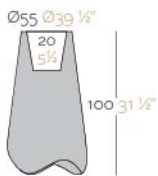

VLEK MACETERO 55

DESCRIPTION DESCRIPTION

Pot made in resin of polyethylene by rotational moulding. 100% Recyclable. Item suitable for indoor and outdoor use. Available with different finishes.

Macetero fabricado en resina de polietileno mediante moldeo rotacional con doble pared. 100% Reciclable. Apto para exterior e interior. Disponible en varios acabados.

WEIGHT PESO 8,5 Kg.

INCLUDE INCLUYE

Self watering system (except to AIRE). Finished RGB LED: Colour changes of remote contro

Sistema de autoriego (menos en AIRE). Acabado LED RGB: Mando a distancia para cambio de color de la luz.

OPTIONS OPCIONES

Finished LLUM: Possibility of transparent cable and switch only for indoor.

Acabado LLUM: Posibilidad de cable transparente e interruptor solo para interior.

REFERENCE*

REFERENCIA*

VLEK Pot
VLEK Maceta